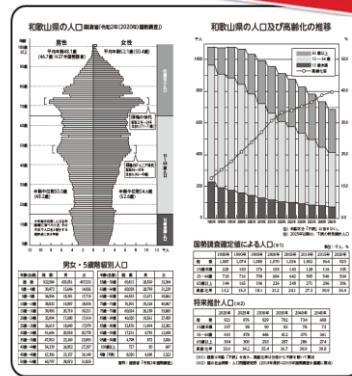

2023年版和歌山県民手帳販売中です♥

和歌山県PRキャラクター「きいちゃん」が表紙のわかやま県民手帳の2023年版が発売中！
和歌山県の知りたいデータがすぐわかる！県内書店等にて販売中です。お問い合わせは、販売店または和歌山県印刷工業組合までご連絡ください。

表紙色：ブラック
サイズ：縦 175mm×横 90mm
価格：940円（税込）
監修：和歌山県統計協会
発行：和歌山県印刷工業組合

月カレは2022年12月から2024年1月まで掲載！

和歌山県の県勢データも掲載！

大規模災害に備える

台風などによる暴風や、強い雨が原因が予測されている豪雨や土砂災害など、大規模な災害に備えることが大切です。安全に避難するために日頃から準備しておきましょう。

決めておきたい4つのルール

- ①避難場所や避難経路を確認
- ②連絡方法を確認
- ③避難準備
- ④避難行動

年間イベントスケジュール

時期	行事・イベント	自然・風景
1月上旬	玉造神社新年あそび大会(河野山町) 玉造神社新年あそび大会(河野山町) 豊後大宮大祭(大宮町) つるまつり(大宮町) 藤原の獅子舞(海防市 藤原神社) 野中の獅子舞(田辺市中区野中) 伊予田原神社の新年祭(田辺市田原)	天守閣で輝く松竹(佐田郡山町 有明山城) 約湯の田辺市 湯・天然水地蔵 田辺の湯 湯めぐり いばらけの湯めぐり 花湯が 湯めぐり スターダストめぐり